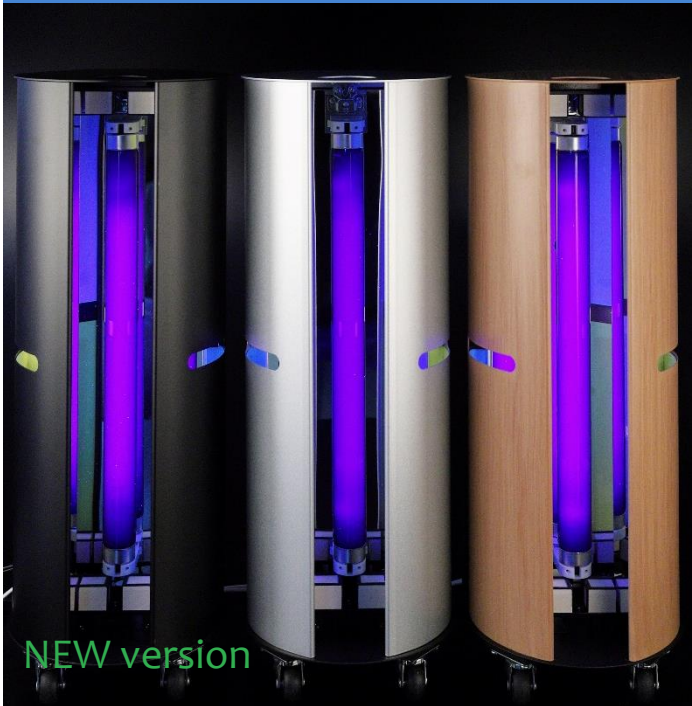

Toletela-Rumie ver.2

SPEC

Body : steel
Sheets : paper + polybutene
Lamp: FL10BLB
Power source: AC100V 50/60Hz
Power cord: 3m switch and plug
Energy: 13w 0.23A
Size: about 470x160x160
Cover a area of 50 square meters

飛行害虫捕獲のUVA放射を利用した新しいタイプの捕虫器

飛行害虫捕獲と悪臭成分の分解

光触媒付捕虫器

トレテラ・ルミエ ver.2 屋内用

【色】 シルバー、ブラック、木目調塗装

本体:スチール、シート:紙+ポリブデン
アルミ鏡面反射板、ブラックライト FL10BLB
光触媒発生箱体 16 個
AC100V 50(60)Hz 電源コード 3 m
サイズ:470x160x160 mm、重さ約 3.3 kg
シート 16 枚、ランプ付き 工事不要