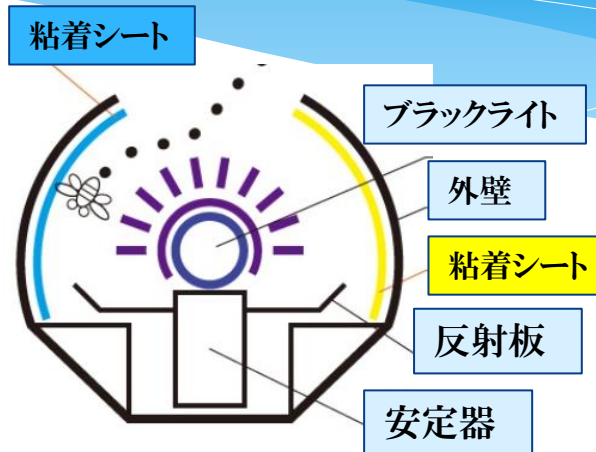

従来捕虫器の構成

Ver. 2は従来捕虫器の上下に光触媒発生体16個を組み込む